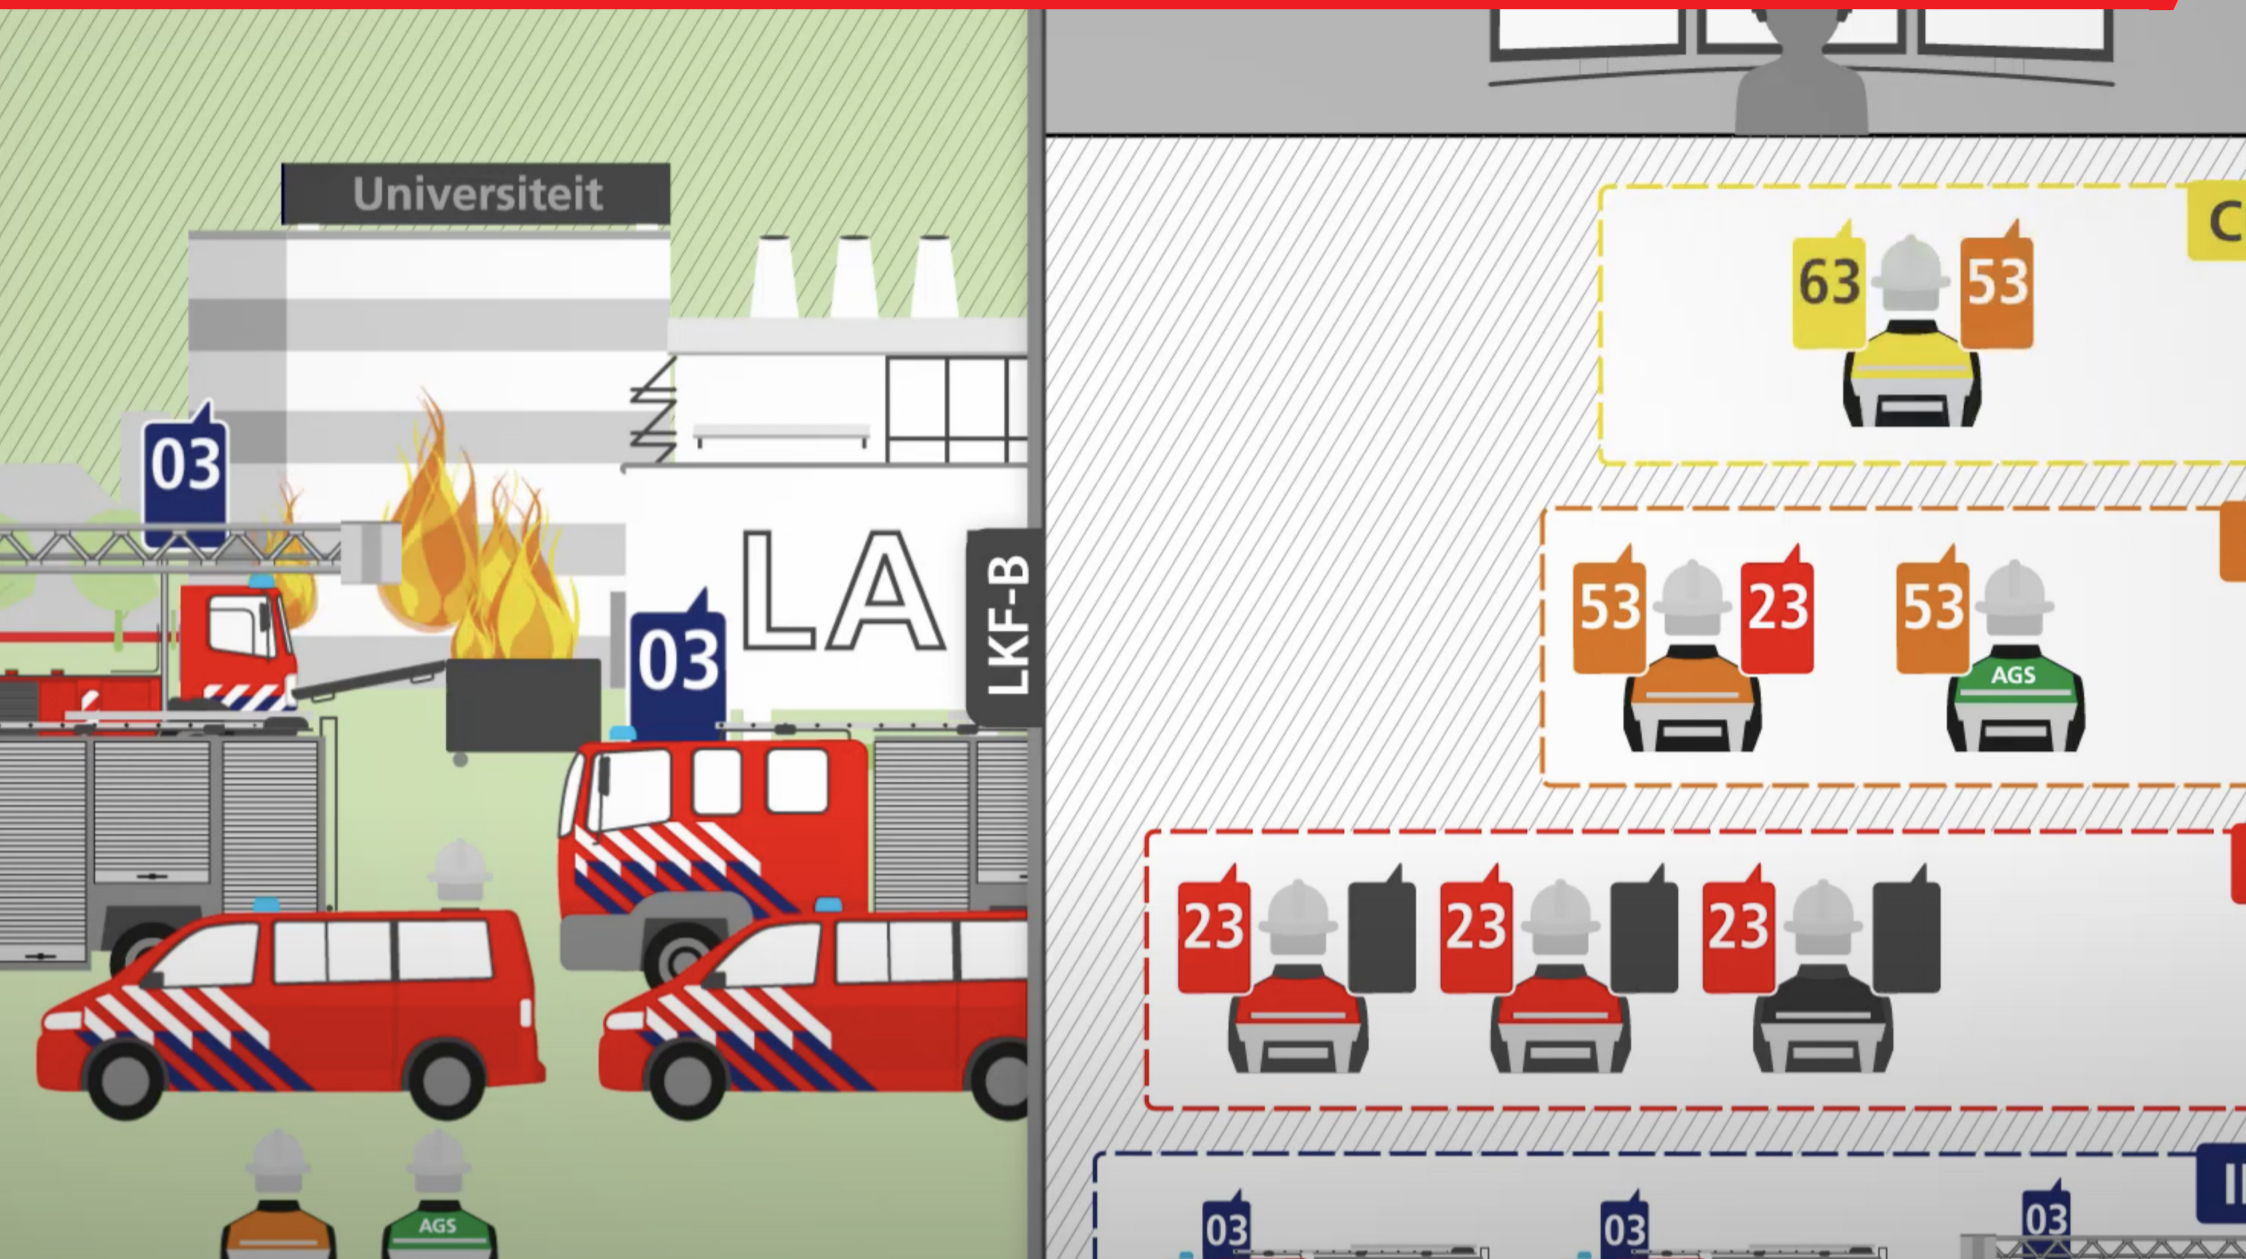

# Animaties Landelijk Kader Fleetmap – Brandweer (LKF-B)

**Hoe lopen de communicatielijnen binnen het netwerk C2000 en wat zijn de afspraken over het gebruik van C2000 tijdens een incident? Bekijk de vier animaties met uitleg over het Landelijk Kader Fleetmap – Brandweer (LKF-B). Scan de QR-code!**

1. Uitleg verbindingsschema
2. Communicatie bij een incident
3. Uitleg statussen
4. Assisteren in een andere regio

<https://bit.ly/3A2W9tl>